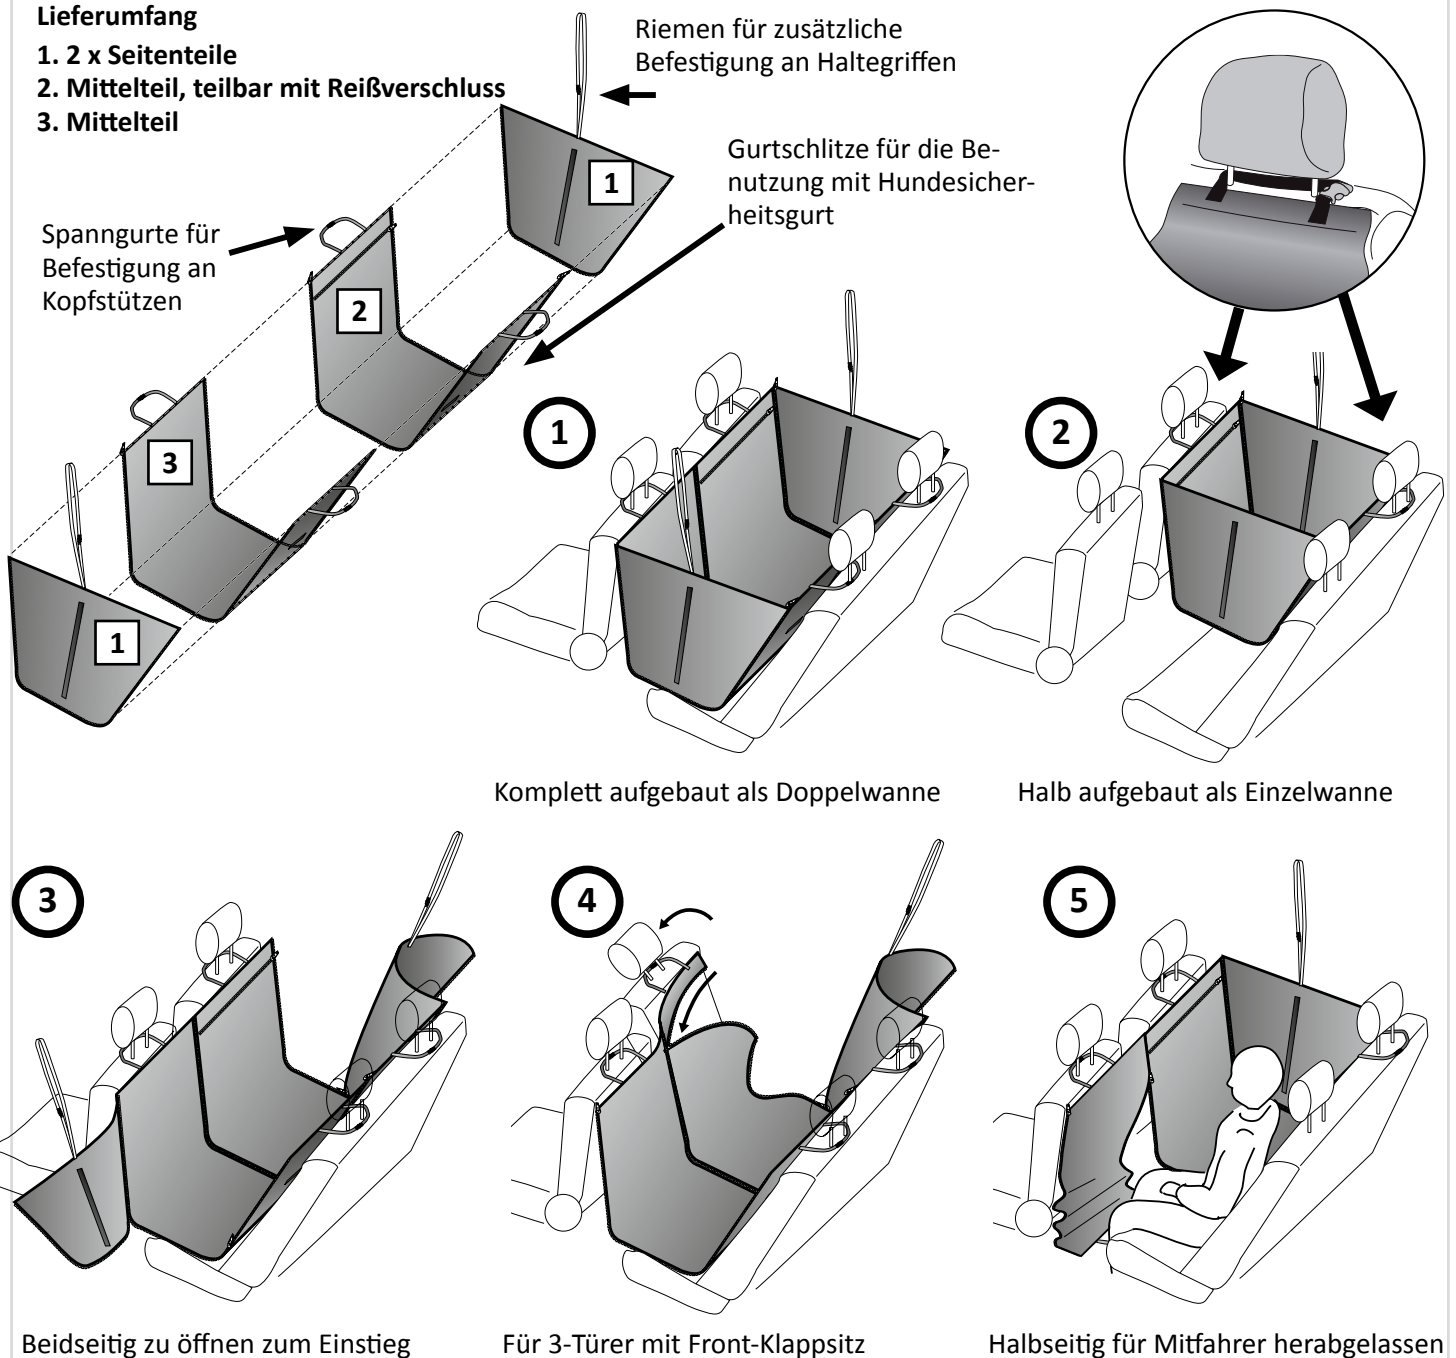

# MONTAGEANLEITUNG

**Produktname** ALLSIDE CLASSIC  
**Produktbezeichnung** Autoschondecke mit Rundumschutz  
**Teile-Nr.** 50444000  
**Befestigung** An den Kopfstützen vorne und hinten/Haltegriffe  
**Verwendbarkeit** Hundetransport im PKW  
**Transportposition** Nur auf der Rücksitzbank  
**Dimensionen** 145 cm x 140 cm x ca. 50 cm hoch  
**Gewicht** 2,3 kg

**Bitte lesen Sie diese Anleitung genau und bewahren Sie sie sicher zu Hause auf.  
Achten Sie vor jeder Fahrt darauf, dass Ihr Hund ordnungsgemäß gesichert ist!**

## Lieferumfang

1. 2 x Seitenteile
2. Mittelteil, teilbar mit Reißverschluss
3. Mittelteil

**Sicherheitshinweis:** Der Hund muss immer auf den Rücksitzen und ordnungsgemäß gesichert transportiert werden. Idealerweise hinter einem unbesetzten Vordersitz!